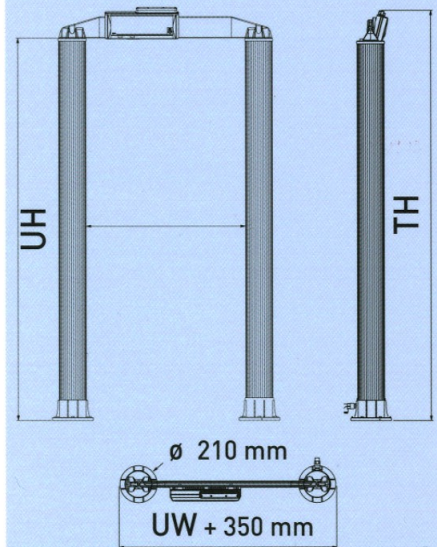

アラーム閾値未満

※ 少量の金属
※※※ 中くらいの金属量

アラーム閾値以上

※※ 中くらいの金属量
※※※※ 大きい金属量

探知された金属の大きさに比例して表示する緑と赤のシグナル

寸法

	CLASSIC	CLASSIC/NAVY
UW	720/820* mm	720/820* mm
UH	1965 mm	1835 mm
TH	2152 mm	2000 mm

* リクエストに応じます